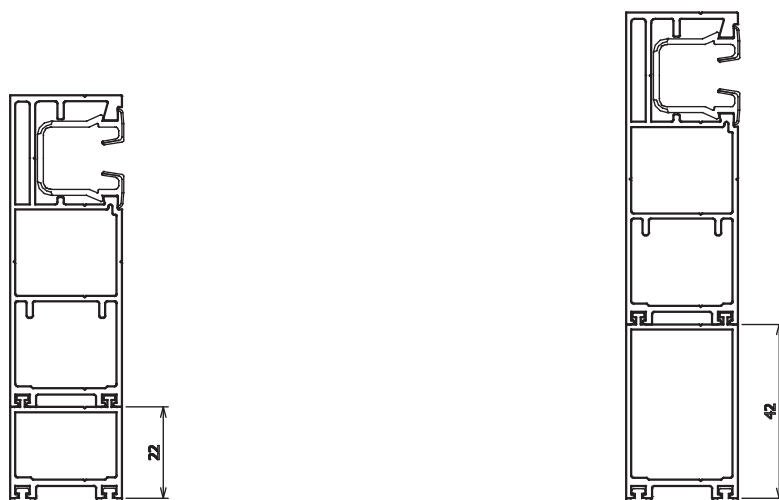

Nové podkládací profily GU20 a GU40

Vážení odběratelé,
u firmy EUROSUN pokračuje vývoj produktů stále vpřed.

V souvislosti s naší předchozí informační službou č.11 Vám oznamujeme, že k novým vodícím profilům pro EASY a pro venkovní žaluzie v roletovém kastlíku jsou k dispozici podkládací profily k dosažení požadovaného odstupů od okna, zvláště při použití sítí proti hmyzu.

Podkládací profily mají typové označení GU20 resp. GU40 a jsou vybaveny stejně jako základní profily drážkou pro gumové těsnění k dokonalé izolaci proti vlhkosti i dešti. Přesný rozměr těchto profilů činí 22 resp. 42mm.

Podkládací profily jsou nasunuty a následně přišroubovány se základním profilem, standardně se dodávají ve stejné barvě jako základní profily.

Tyto podkládací profily GU20 a GU40 jsou k dodání od kalendářního týdne 32 a to pod objednávkovým číslem :

GU20: **33030047** GU40: **33030048**

V těchto základních ceníkových cenách v Kč bez DPH za 1 běžný metr :

GU20 175,- Kč

GU40 200,- Kč

V případě dotazů je Vám tým prodejního oddělení tuzemsko plně k dispozici.

S přátelským pozdravem

prodejní a technické oddělení Eurosun a.s.

29.07.2013, Kostelec nad Černými lesy